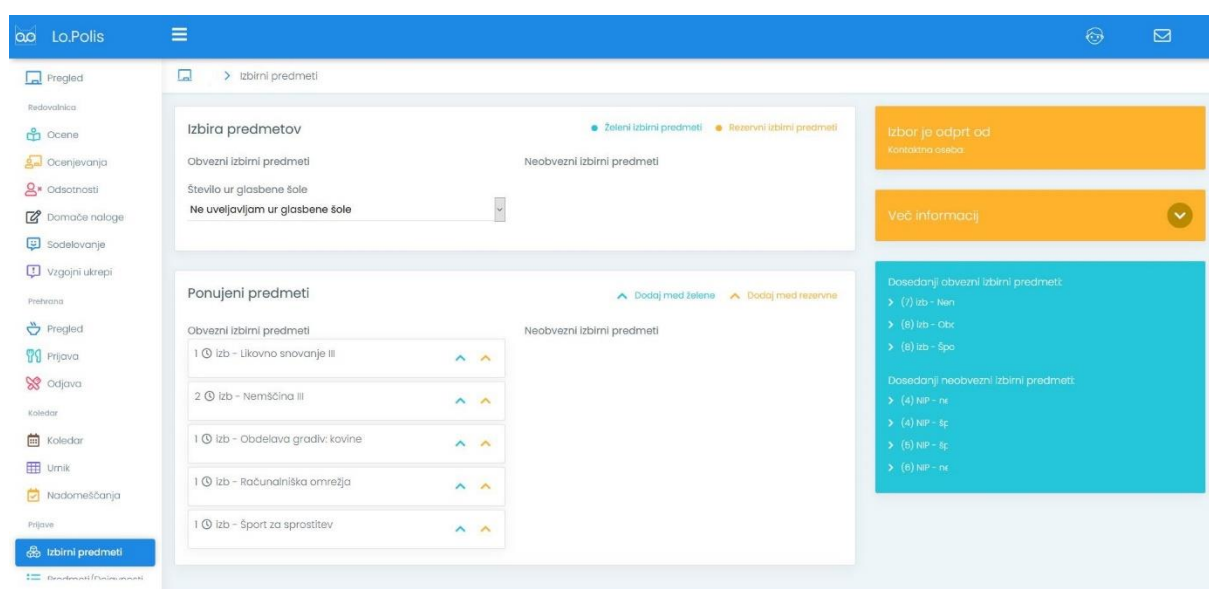

SPLETNA PRIJAVA NA OBVEZNE IN NEOBVEZNE IZBIRNE PREDMETE - NAVODILA

Starši se prijavite na portal LoPolis z up. imenom (e-mail naslovom) in geslom.

Če prijave na portal LoPolis še niste opravili izberete možnost Ste pozabili geslo? in si z e-mailom, katerega ste oddali v prijavi, ponastavite oz. ustvarite geslo.

Iz levega menija izberete možnost Izbirni predmeti:

Odpre se stran s ponujenimi izbirnimi predmeti, ki se bodo izvajali v prihodnjem šolskem letu.

DODAJANJE ŽELENIH PREDMETOV: S klikom na modro puščico dodate želene obvezne predmete na seznam Izbira predmetov – gre za predmete, ki jih učenec v prihodnjem šolskem letu želi obiskovati. Dodani predmeti se shranjujejo samodejno.

DODAJANJE REZERVNIH PREDMETOV: S klikom na oranžno puščico dodate rezervne obvezne predmete na seznam Izbira predmetov – gre za predmete, ki jih bo učenec v prihodnjem šolskem letu obiskoval, če se kateri od želenih predmetov zaradi premajhnega števila prijav ne bo izvajal. Dodani predmeti se shranjujejo samodejno.